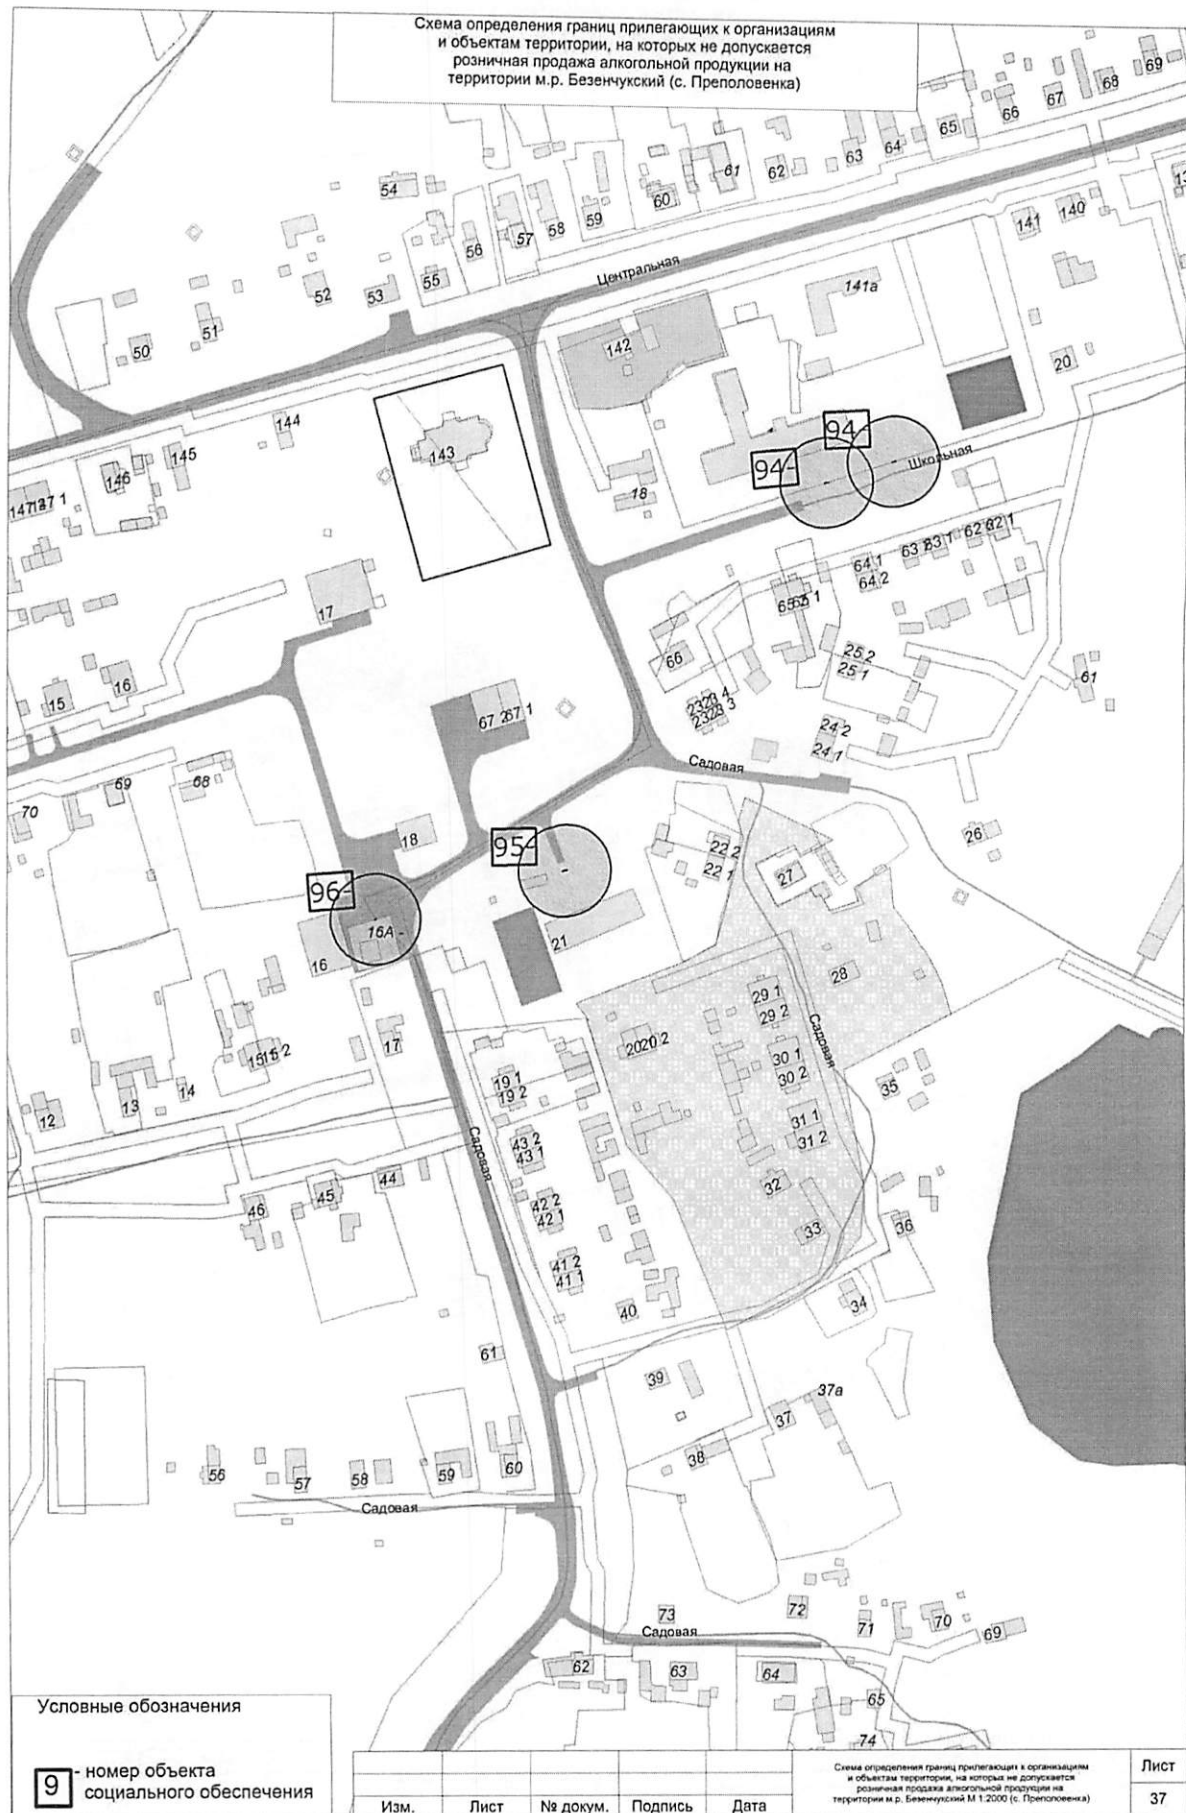

Учредители: Администрация муниципального района Безенчукский, Собрание представителей муниципального района Безенчукский

adm-bez@samtel.ru

Главный редактор
Л.К. Прохорова

Адрес редакции, издателя: 446250,
п. Безенчук, ул. Советская, 54
Телефон: 8(84676)2-27-49

Выходит не реже одного раза в месяц
Бесплатно
Тираж 300 экз.

Подписано в печать 19.04.2016 г., по графику – в 9 ч., фактически – в 9 ч.

Электронную версию газеты можно найти в сети Интернет по адресу www.admbezenchuk.ru